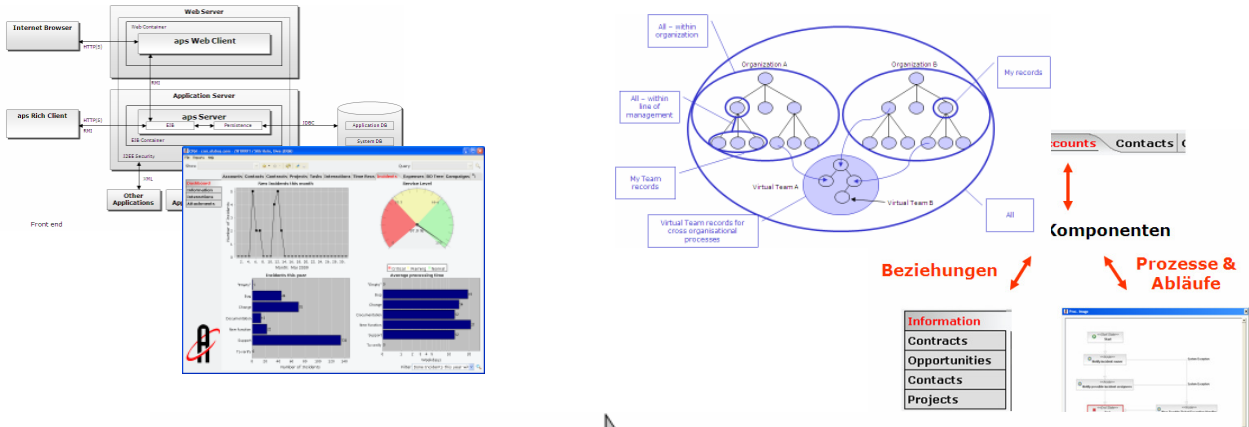

alabus process share

... organisiert alle Informationen zur Abwicklung aller operativen Abläufe zwischen Mitarbeitern, Partnern und Kunden.

... ist eine zentrale "Best Practice" Plattform für international operierende Unternehmen.

Interessiert?
Kontaktieren Sie uns!

alabus ag
Thomas Bosshard
Graben 5

CH 6300 Zug

Tel.: +41 41 729 88 77
Email: thomas.bosshard@alabus.com
www.alabus.com

Produkte der **alabus** realisieren individualisierte Standardlösungen im Prozess Management für zukunftsgestaltende Unternehmen aus der Schweiz mit internationaler Ausrichtung.

Die Plattform **alabus process share**

- Kontinuierliche Verbesserung
- KPI
- Modulare Erweiterung

- Organisation
- Prozesse
- Abläufe

- Audit Trail
- Compliance
- Reports

- Aufgaben / Aktivitäten
- Owner / Responsibility
- Stati / Workflow

Three screenshots of the alabus software interface are shown. The top-left screenshot displays a 'JAZ REPORT' with a table of data. The top-right screenshot shows a 'Business Modul' interface with a 'Listen Panel' and a 'Formular Panel'. The bottom-right screenshot shows a 'BPM-Engine' flowchart with various process steps and decision points. A 'Firmen-Logo' is visible in the bottom-left corner of the screenshots.